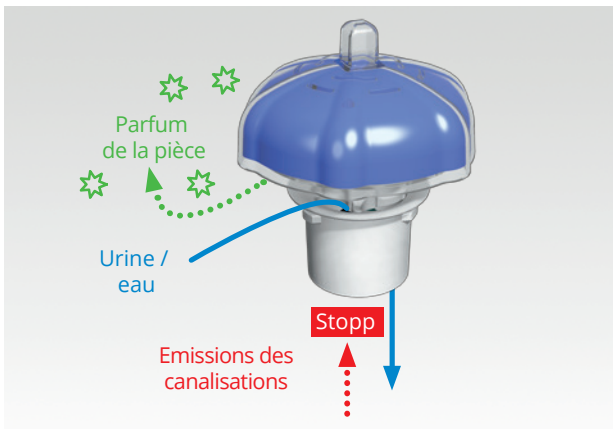

econstop®

La technologie de membrane innovante et brevetée réduit la consommation d'eau de 98 à 100 %.

econstop® est utilisé dans le cas d'applications complètement sans eau ou hybrides (3 – 4 rinçages par jour et rinçage de service).

La technologie de la membrane et le pliage permettent un fonctionnement optimal et sans odeurs.