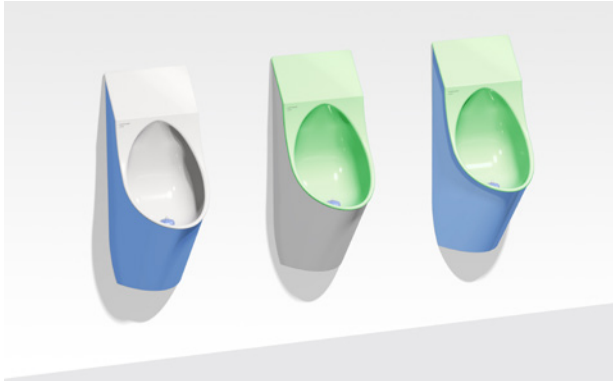

Ajouter une touche personnelle !

La conception d'**econeo**[®] en deux parties signifie également que la cuvette et/ou le revêtement peuvent être choisis dans la couleur correspondante du client (supplément).